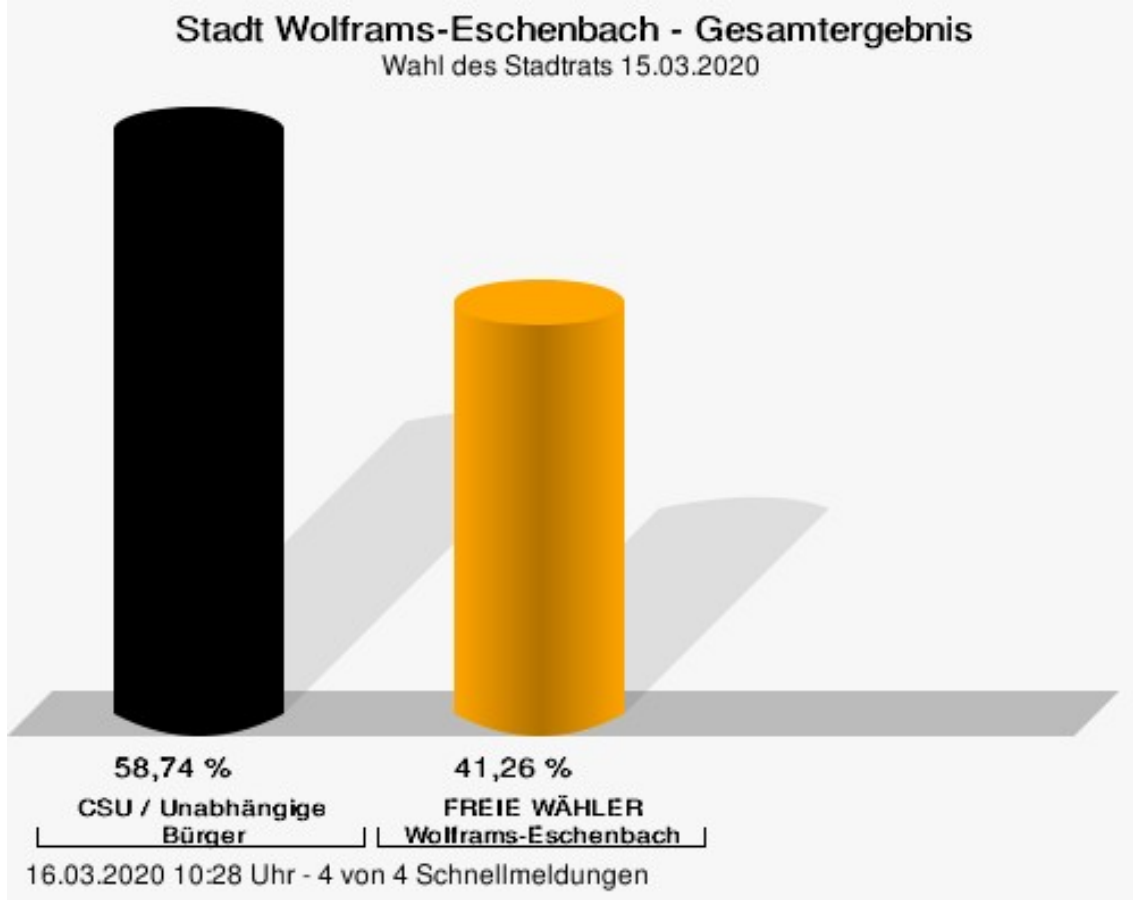

## Wahl des Stadtrats 15.03.2020 Stadt Wolframs-Eschenbach

	Anzahl	Prozent
CSU / Unabhängige Bürger	15.054	58,74 %
Michael Dörr, CSU / Unabhängige Bürger	2.106	13,99 %
Johann Schlackl, CSU / Unabhängige Bürger	1.714	11,39 %
Helmut Arndt, CSU / Unabhängige Bürger	1.067	7,09 %
Barbara Seitz-Dichter, CSU / Unabhängige Bürger	612	4,07 %
Maximilian Weeger, CSU / Unabhängige Bürger	1.189	7,90 %
Bettina Durst, CSU / Unabhängige Bürger	1.103	7,33 %
Christian Ludwig, CSU / Unabhängige Bürger	775	5,15 %
Kriemhilde Heubusch, CSU / Unabhängige Bürger	670	4,45 %
Armin Medek, CSU / Unabhängige Bürger	793	5,27 %
Franz Kocher, CSU / Unabhängige Bürger	801	5,32 %
Andre Dauer, CSU / Unabhängige Bürger	700	4,65 %
Klemens Wegehaupt, CSU / Unabhängige Bürger	914	6,07 %
Sabine Liebert, CSU / Unabhängige Bürger	517	3,43 %
Marc Reichl, CSU / Unabhängige Bürger	913	6,06 %
Simone Wiesenberg, CSU / Unabhängige Bürger	618	4,11 %
Thomas Hubinger, CSU / Unabhängige Bürger	562	3,73 %
FW Wolframs-Eschenbach	10.576	41,26 %
Helmut Frey, FW Wolframs-Eschenbach	1.621	15,33 %
Christine Obenhofer, FW Wolframs-Eschenbach	749	7,08 %
Richard Lechner, FW Wolframs-Eschenbach	573	5,42 %
Klaus Seitz, FW Wolframs-Eschenbach	559	5,29 %
Thomas Sichert, FW Wolframs-Eschenbach	692	6,54 %

	Anzahl	Prozent
Anne Werner, FW Wolframs-Eschenbach	683	6,46 %
Karl Meier, FW Wolframs-Eschenbach	749	7,08 %
Julia Wörlein, FW Wolframs-Eschenbach	736	6,96 %
Heinrich Geidner, FW Wolframs-Eschenbach	804	7,60 %
Felix Gary, FW Wolframs-Eschenbach	569	5,38 %
Josef Engelhardt, FW Wolframs-Eschenbach	534	5,05 %
Thomas Ruß, FW Wolframs-Eschenbach	389	3,68 %
Hermine Sand, FW Wolframs-Eschenbach	393	3,72 %
Thomas Roßmeisl, FW Wolframs-Eschenbach	282	2,67 %
Nadine Biehringer, FW Wolframs-Eschenbach	301	2,85 %
Gerhard Dörr, FW Wolframs-Eschenbach	942	8,91 %